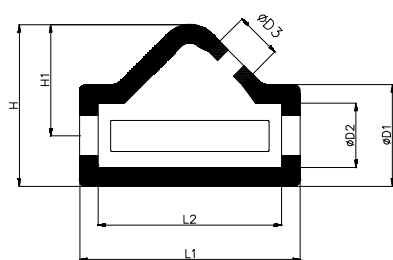

SERIE USV

PS-OVERFLADE

Armaturer

Fabrikater / producent

Alle almindelige fristrømsventiler

Energy Box, PS USV

Energy Box, PS til isolering op til +130 grader celsius fra serien USV til alle almindelige ventiler med skrå spindel og tømninger med muffetilslutning. Iht. EnEV bestående af to PUR-halvskåle, som er beklædt med PS-folie, og som fikseres med spændebånd.

Mål i mm

Varenr.:	DN	Tommer	L1	L2	D1	D2	D3	H	H1	Vægt (g)
USV-PS-010	10	3/8"	104	80	54	30	22	81	54	90
USV-PS-015	15	1/2"	138	114	61	37	22	98	69	105
USV-PS-020	20	3/4"	155	125	77	47	29	121	82	115
USV-PS-025	25	1"	178	148	82	52	29	131	90	135
USV-PS-032	32	1 1/4"	202	162	104	64	29	160	105	190
USV-PS-040	40	1 1/2"	224	174	120	70	29	186	125	280
USV-PS-050	50	2"	248	188	141	82	29	223	153	480

Mål D3 tilpasses afhængigt af armaturet